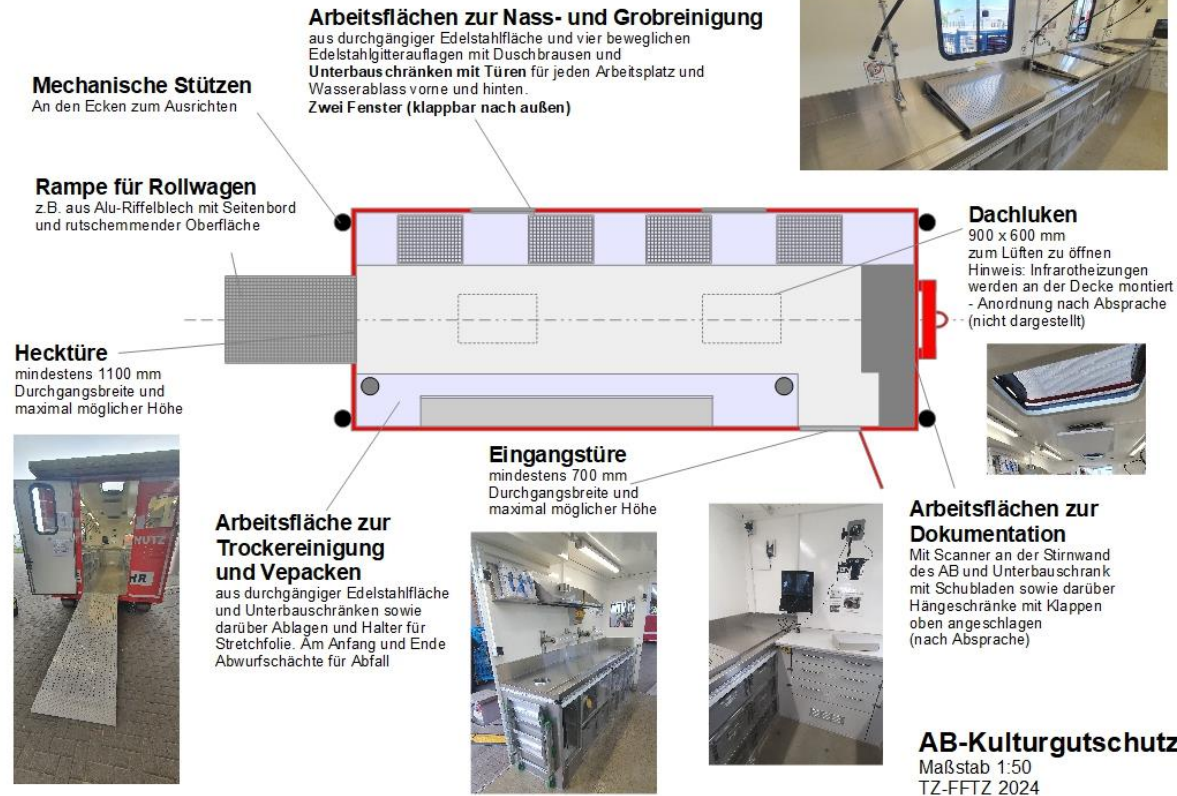

Abrollbehälter Kulturgutschutz Bayern