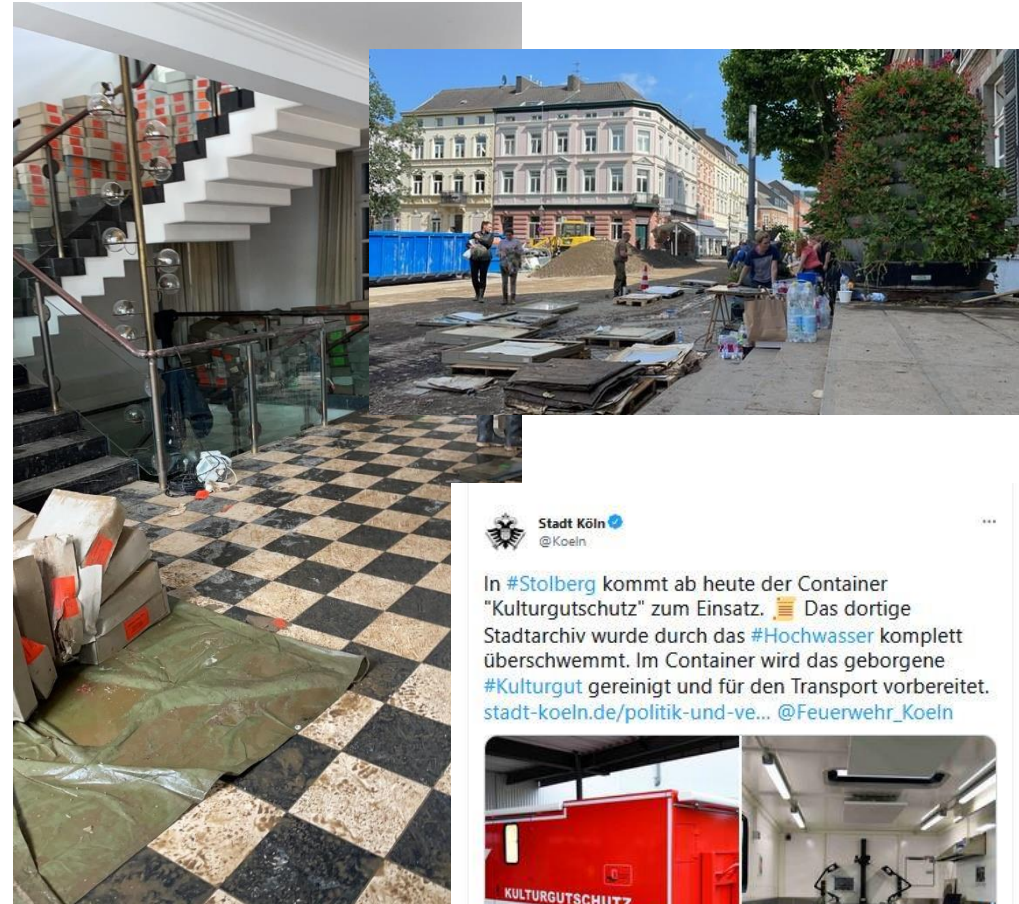

shm

Einsturz des Stadtarchivs
Köln, 2009

Bergung eines havarierten Adelsarchivs, 2013

Hochwasser im Ahrtal, Stadtarchiv Stolberg, 2021

Stadt Köln
@Koeln

In #Stolberg kommt ab heute der Container "Kulturgutsschutz" zum Einsatz. 📦 Das dortige Stadtarchiv wurde durch das #Hochwasser komplett überschwemmt. Im Container wird das geborgene #Kulturgut gereinigt und für den Transport vorbereitet. stadt-koeln.de/politik-und-ve... @Feuerwehr_Koeln