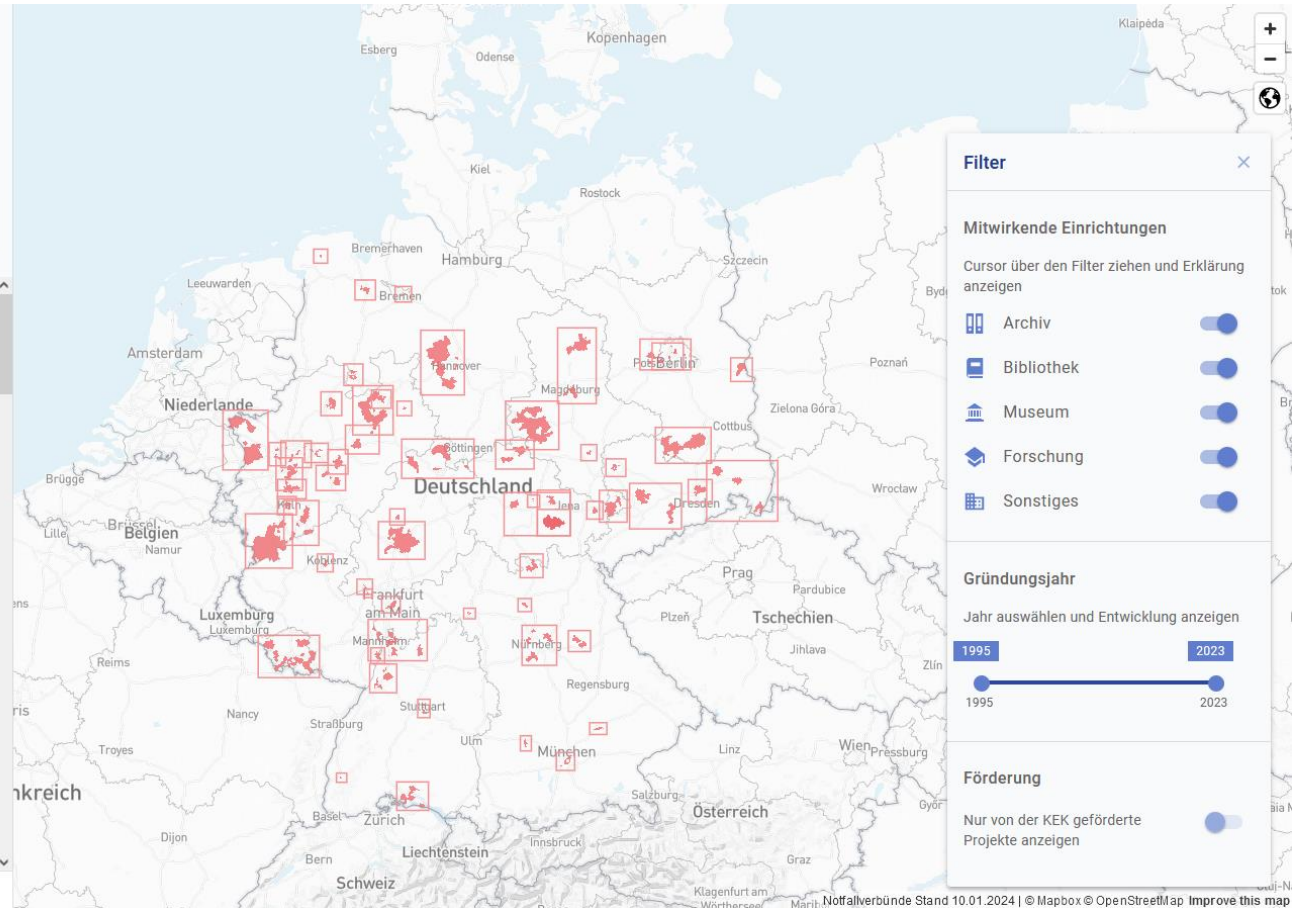

 Notfallverbünde
<https://notfallverbund.de> › notfallverbund-landshut

Landshut

... **Notfallverbund** Landshut zusammen. Es werden präventive Maßnahmen getroffen (Begehungen, Übungen etc.) und im Falle eines Notfalls schnelle und ...

 WELT
<https://www.welt.de> › Regionales › Bayern

Kulturgüter im Hochwasser? Bayern plant Notfallverbund

11.06.2024 — Kulturgüter in **Bayern** sollen mithilfe eines landesweiten Notfallverbundes künftig besser vor Katastrophen wie Hochwasser oder Unwettern ...

Ergebnisse einer Google-Abfrage
zu „Notfallverbund Bayern“ vom
23.6.2024

Notfallverbünde zum Kulturgutschutz

🔍 Einrichtungen suchen

FILTERERGEBNIS

- Altenerger Land
- Amberg
- Arbeitskreis der Archivare im Kreis Euskal...
- Augsburg
- Aurich
- Bamberger Archive, Bibliotheken und Mu...
- Berlin Kulturgut des Landesverbandes d...
- Berlin-Brandenburger Archive
- Bielefeld Archive und Bibliotheken
- Bonn-Rhein-Sieg
- Bremen

Wichtiger Hinweis zur Datenlage

Filter

Mitwirkende Einrichtungen

Cursor über den Filter ziehen und Erklärung anzeigen

- Archiv
- Bibliothek
- Museum
- Forschung
- Sonstiges

Gründungsjahr

Jahr auswählen und Entwicklung anzeigen