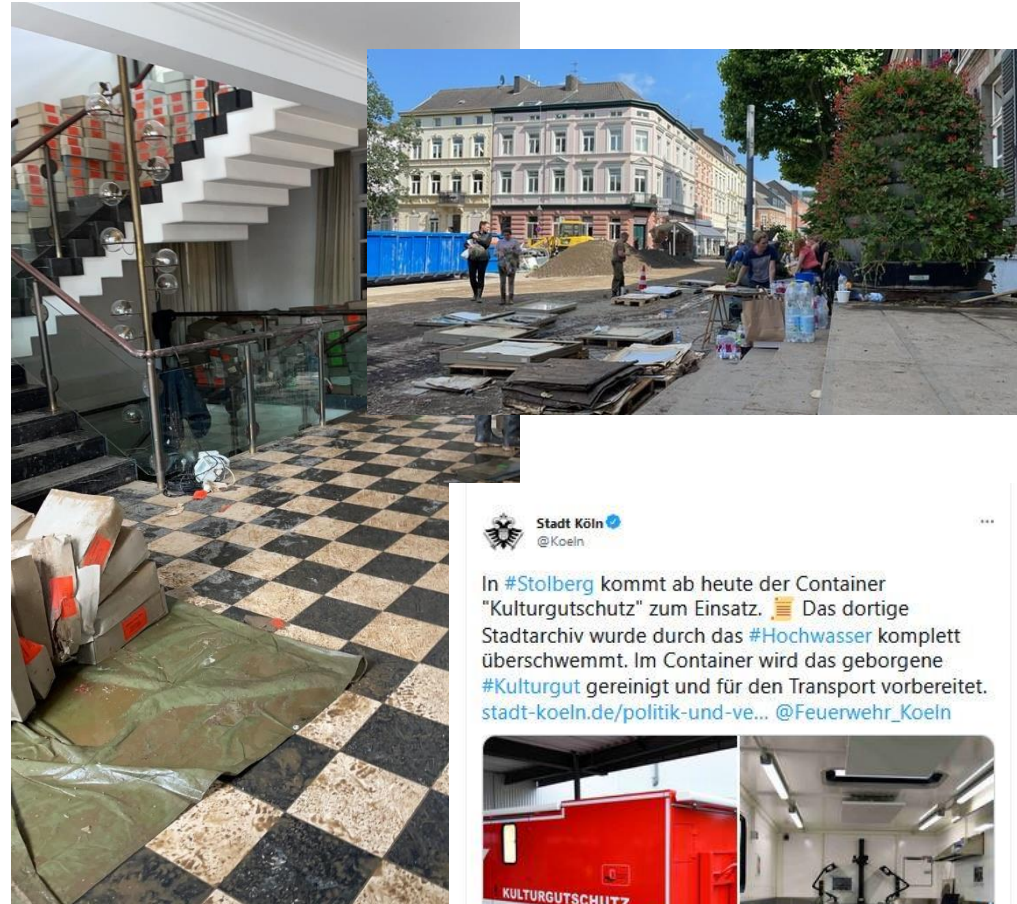

Hochwasser im Ahrtal, Stadtarchiv Stolberg, 2021

Stadt Köln
@Koeln

In #Stolberg kommt ab heute der Container "Kulturgutsschutz" zum Einsatz. 📦 Das dortige Stadtarchiv wurde durch das #Hochwasser komplett überschwemmt. Im Container wird das geborgene #Kulturgut gereinigt und für den Transport vorbereitet. stadt-koeln.de/politik-und-ve... @Feuerwehr_Koeln