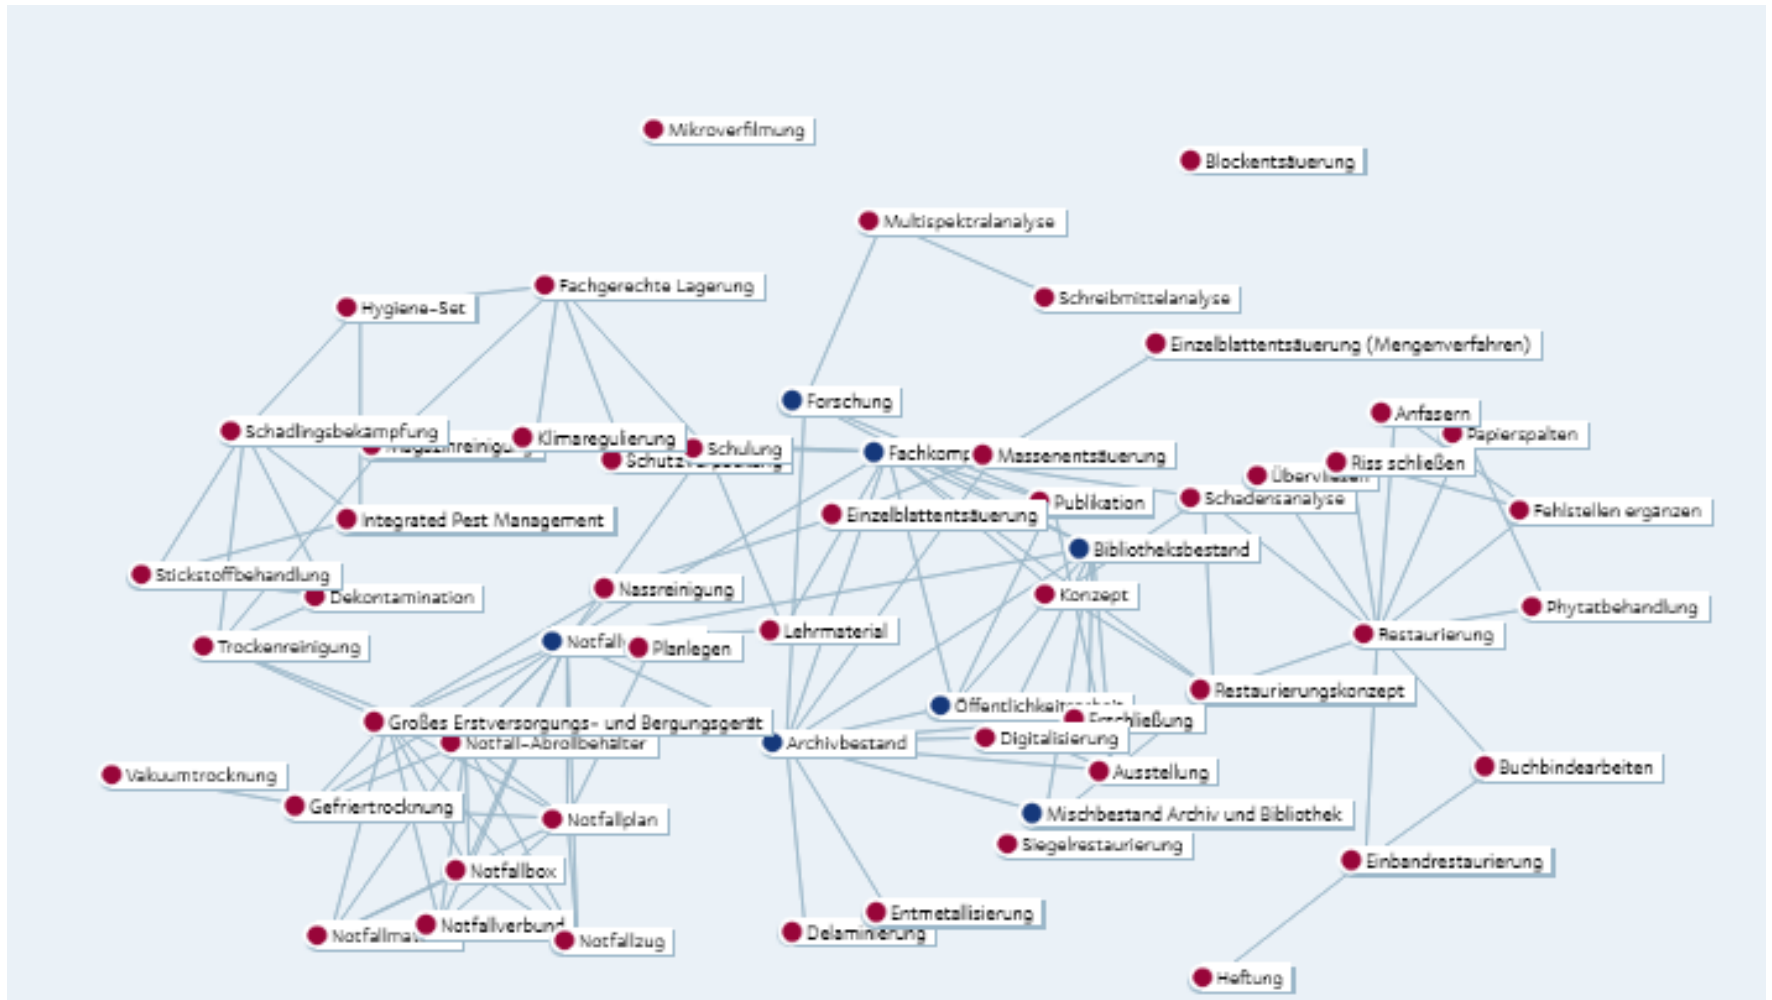

<https://www.kek-spk.de/wissensnetz>